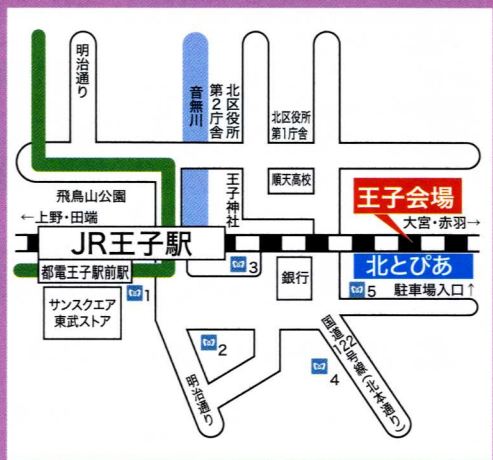

見つけよう!自分の可能性、伸ばす学校。

みらい子ども

進学フェア2022

私立中学・高等学校進学相談会

5/22日

王子会場

北とぴあ

東京都北区王子1丁目11-1

- ① 10:00~11:20
- ② 11:30~12:50
- ③ 13:00~14:20
- ④ 14:30~15:50

分散来場型・完全予約制

参加予約受付期間 (申し込み順)
4月22日12:00~5月12日20:00

東京メトロ南北線 王子 5番出口 直結
京浜東北線 王子 北口 徒歩 2分
都電荒川線 王子駅前 徒歩 5分

各回定員 **150名**

1家族3名まで参加できます。
①~④を選択してください。

参加無料

「みらい子ども進学フェア」は**分散来場型(入れ替え制)・完全予約制(申し込み順)**の首都圏(東京・神奈川・千葉・埼玉)を中心とした私立中高の進学相談会です。**コロナ禍において感染防止対策を徹底した安心・安全な相談会**です。三密を避け、QRコード読み取りでスムーズに入場できる**非接触型受付システム**を導入しています。

退場自由

お申し込みについて

進学フェアに参加ご希望の方は、ホームページよりお早めに参加予約の申し込みをしてください。